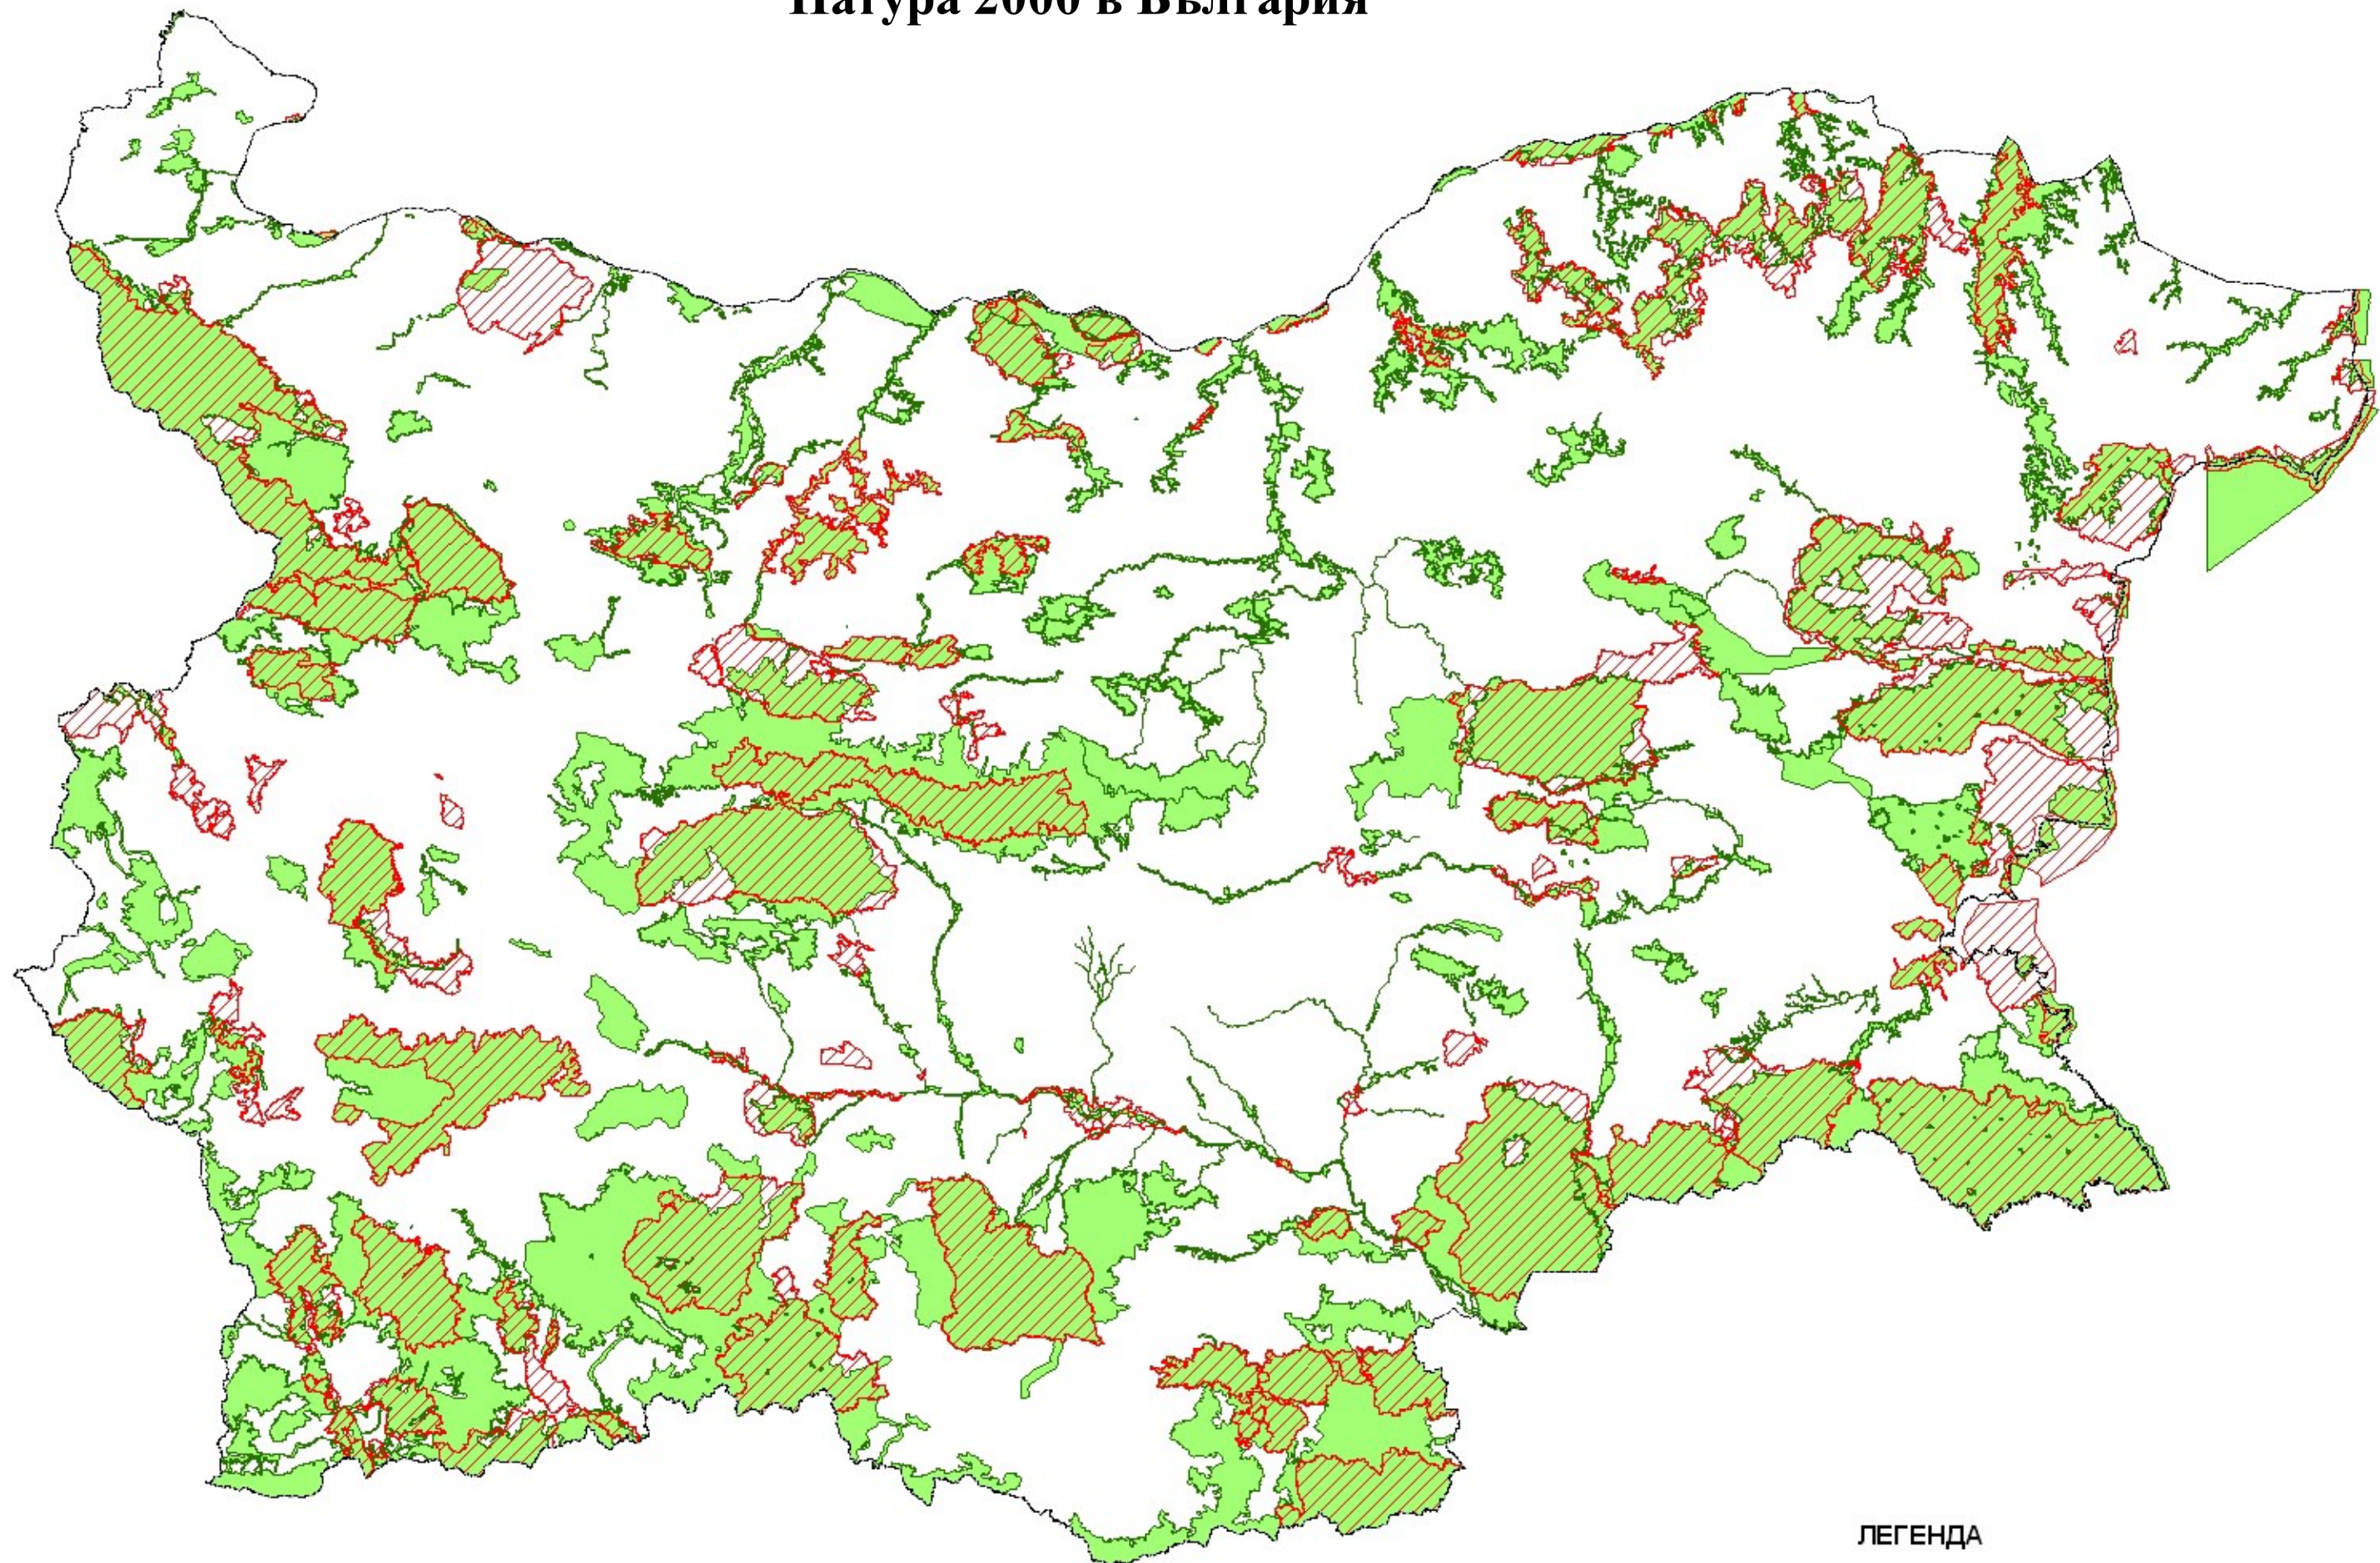

Натура 2000 в България

ЛЕГЕНДА

-  Зони по директивата за птиците
-  Зони по директивата за местообитанията