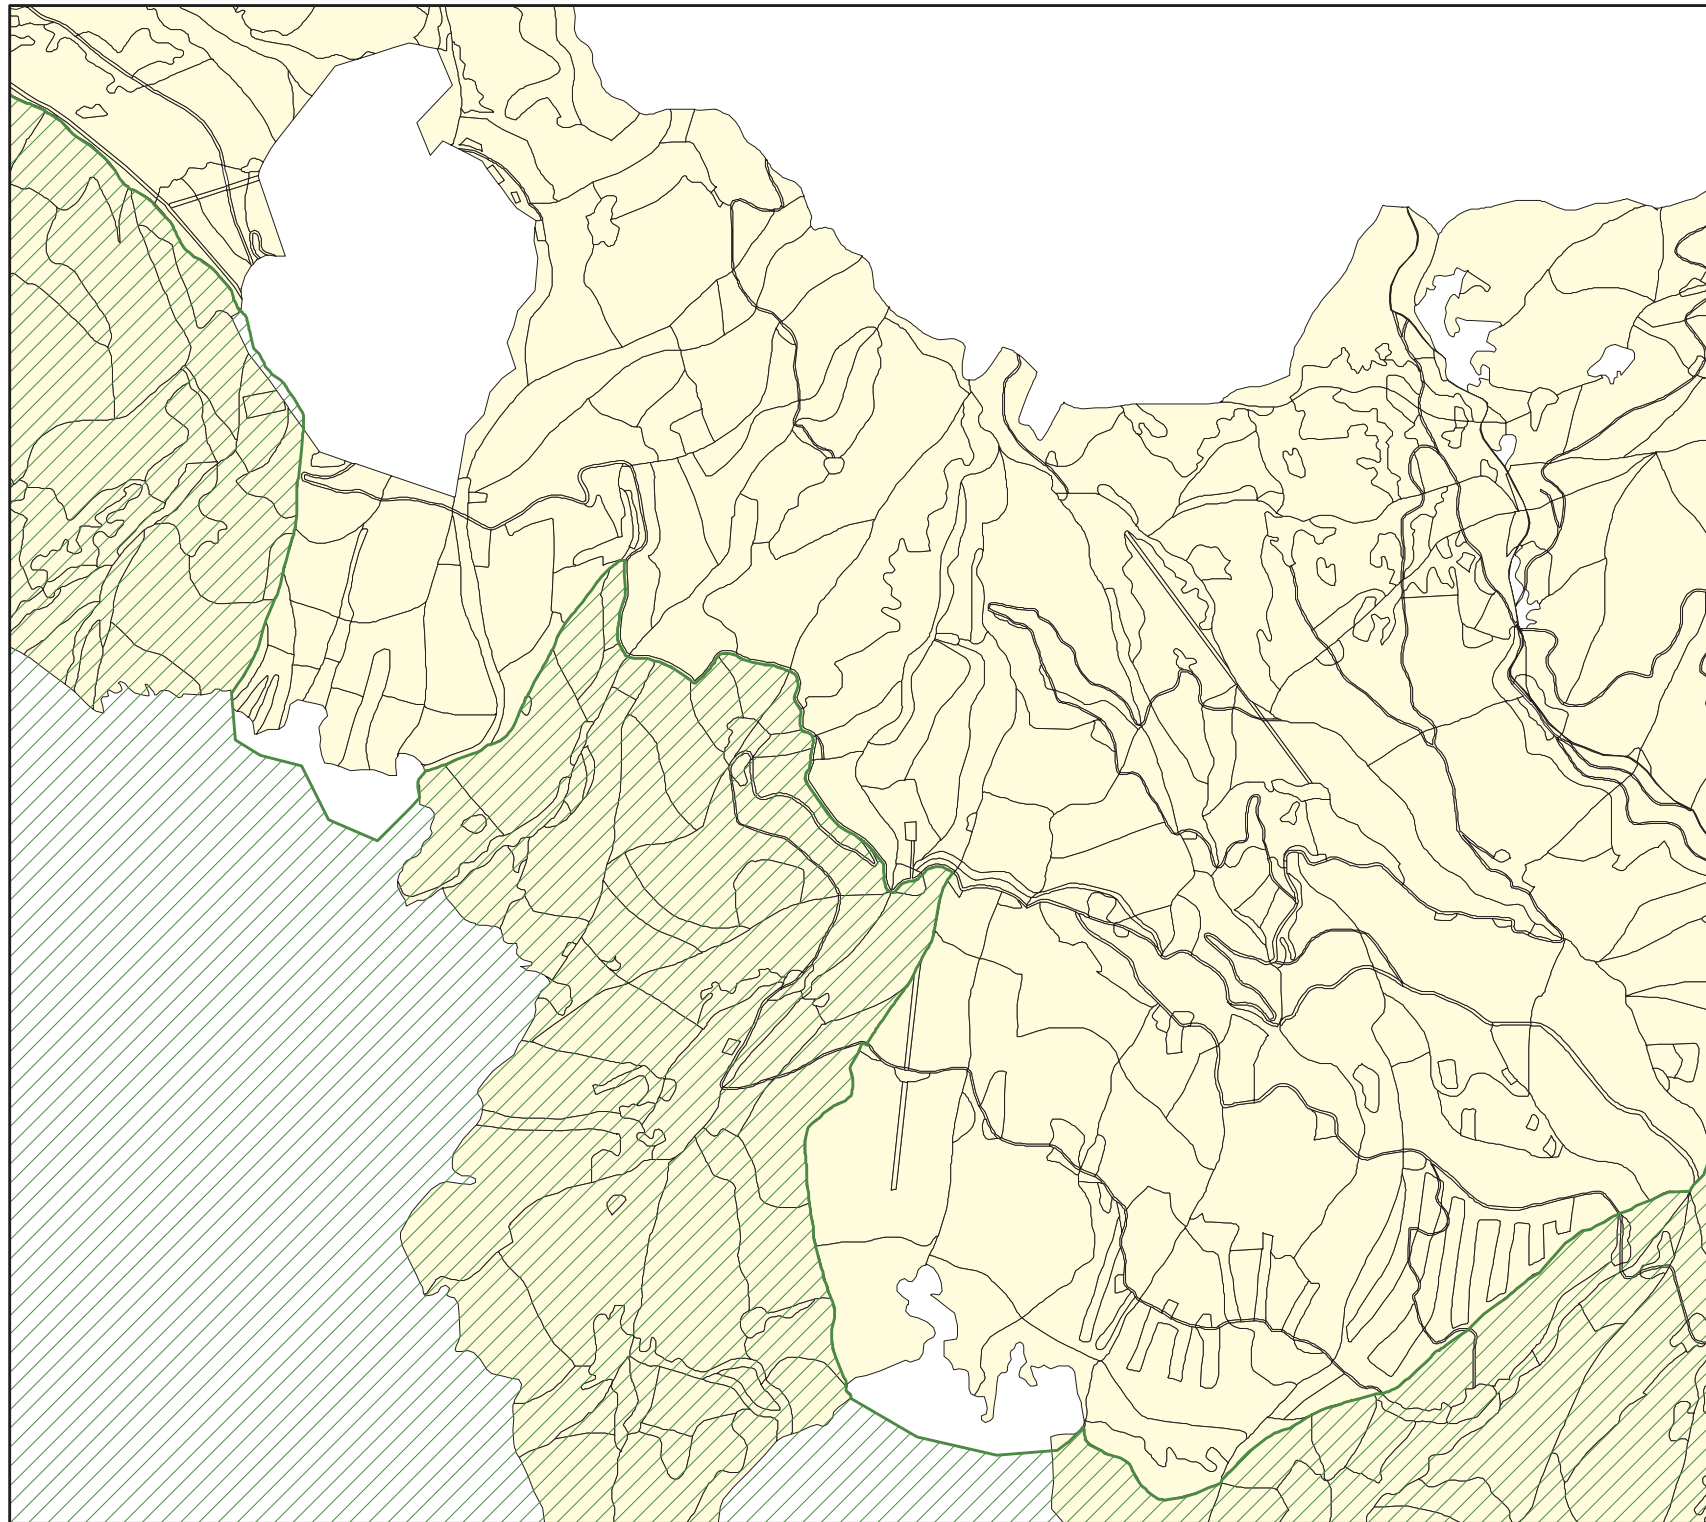

# Обзорна карта Паничище - Пионерска

## Легенда

-  НП Рила
-  КВС

0 250 500 1 000 м