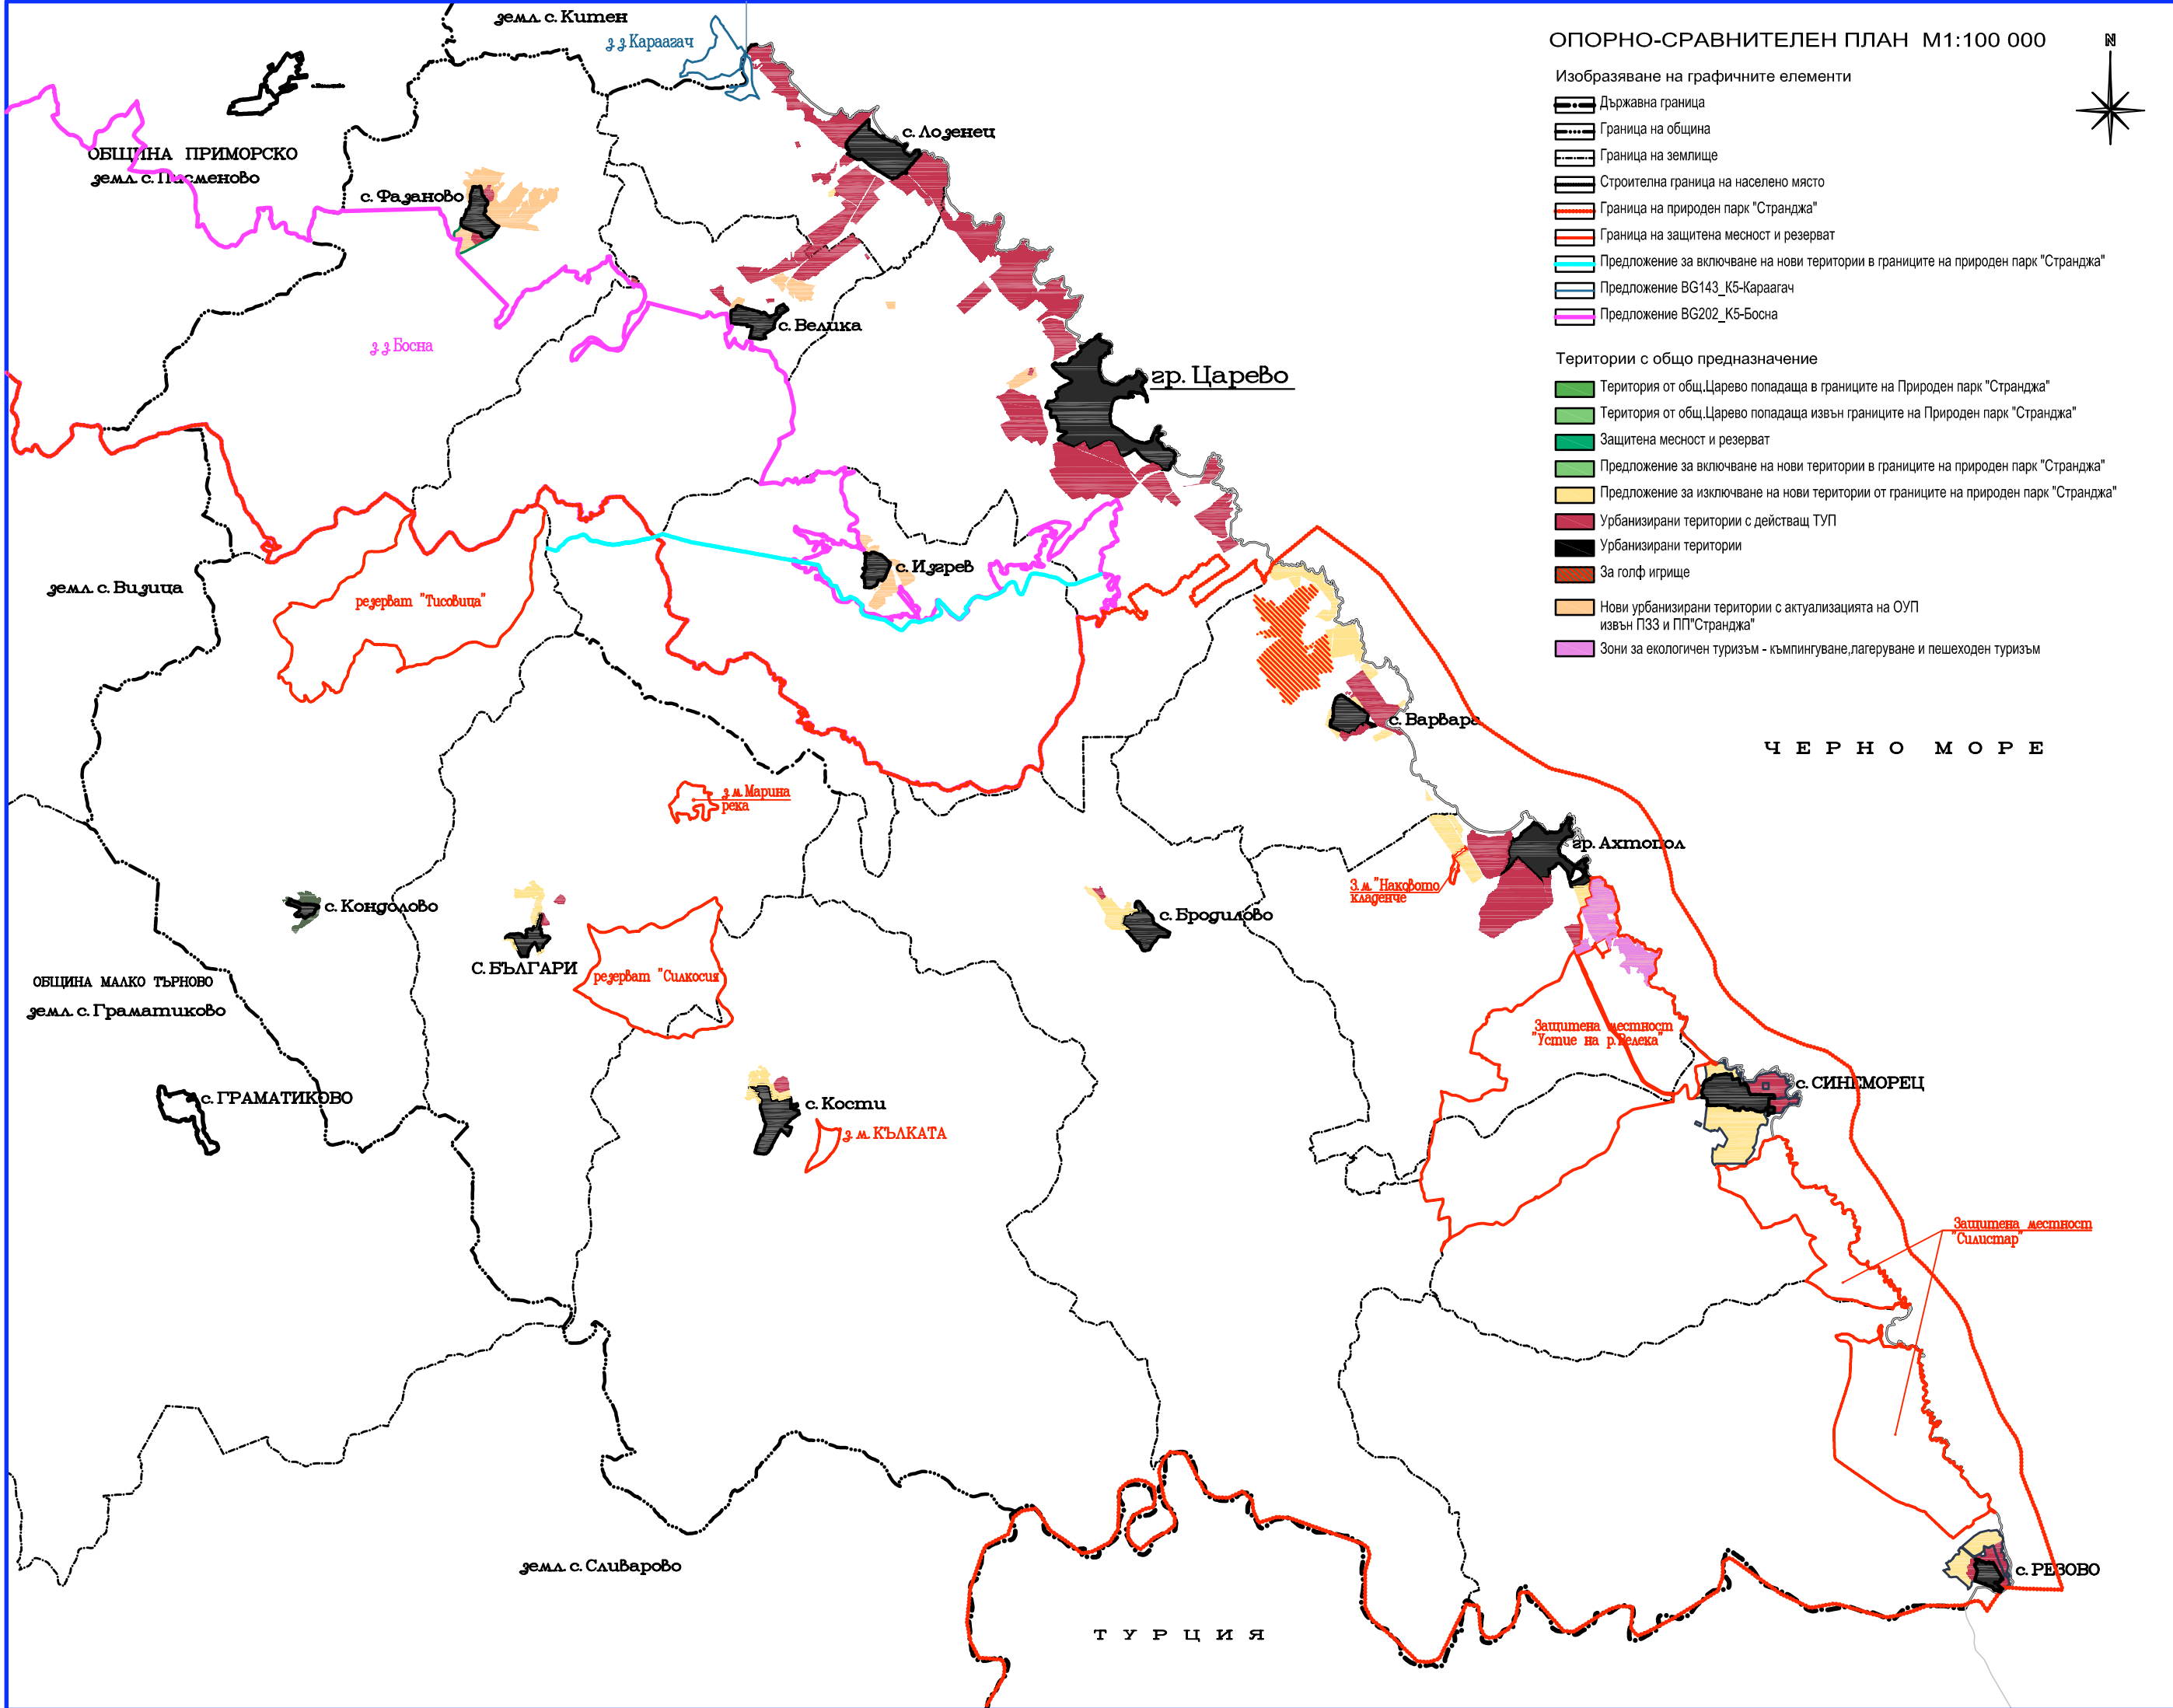

ОПОРНО-СРАВНИТЕЛЕН ПЛАН М1:100 000

Изобразяване на графичните елементи

- Държавна граница
- Граница на община
- Граница на землище
- Строителна граница на населено място
- Граница на природен парк "Странджа"
- Граница на защитена местност и резерват
- Предложение за включване на нови територии в границите на природен парк "Странджа"
- Предложение ВГ143_К5-Караагач
- Предложение ВГ202_К5-Босна

Територии с общо предназначение

- Територия от общ.Царево попадаща в границите на Природен парк "Странджа"
- Територия от общ.Царево попадаща извън границите на Природен парк "Странджа"
- Защитена местност и резерват
- Предложение за включване на нови територии в границите на природен парк "Странджа"
- Предложение за изключване на нови територии от границите на природен парк "Странджа"
- Урбанизирани територии с действащ ТУП
- Урбанизирани територии
- За голф игрище
- Нови урбанизирани територии с актуализацията на ОУП извън ПЗЗ и ПП"Странджа"
- Зони за екологичен туризъм - къмпингуване, лагериране и пешеходен туризъм

Ч Е Р Н О М О Р Е

Т У Р Ц И Я