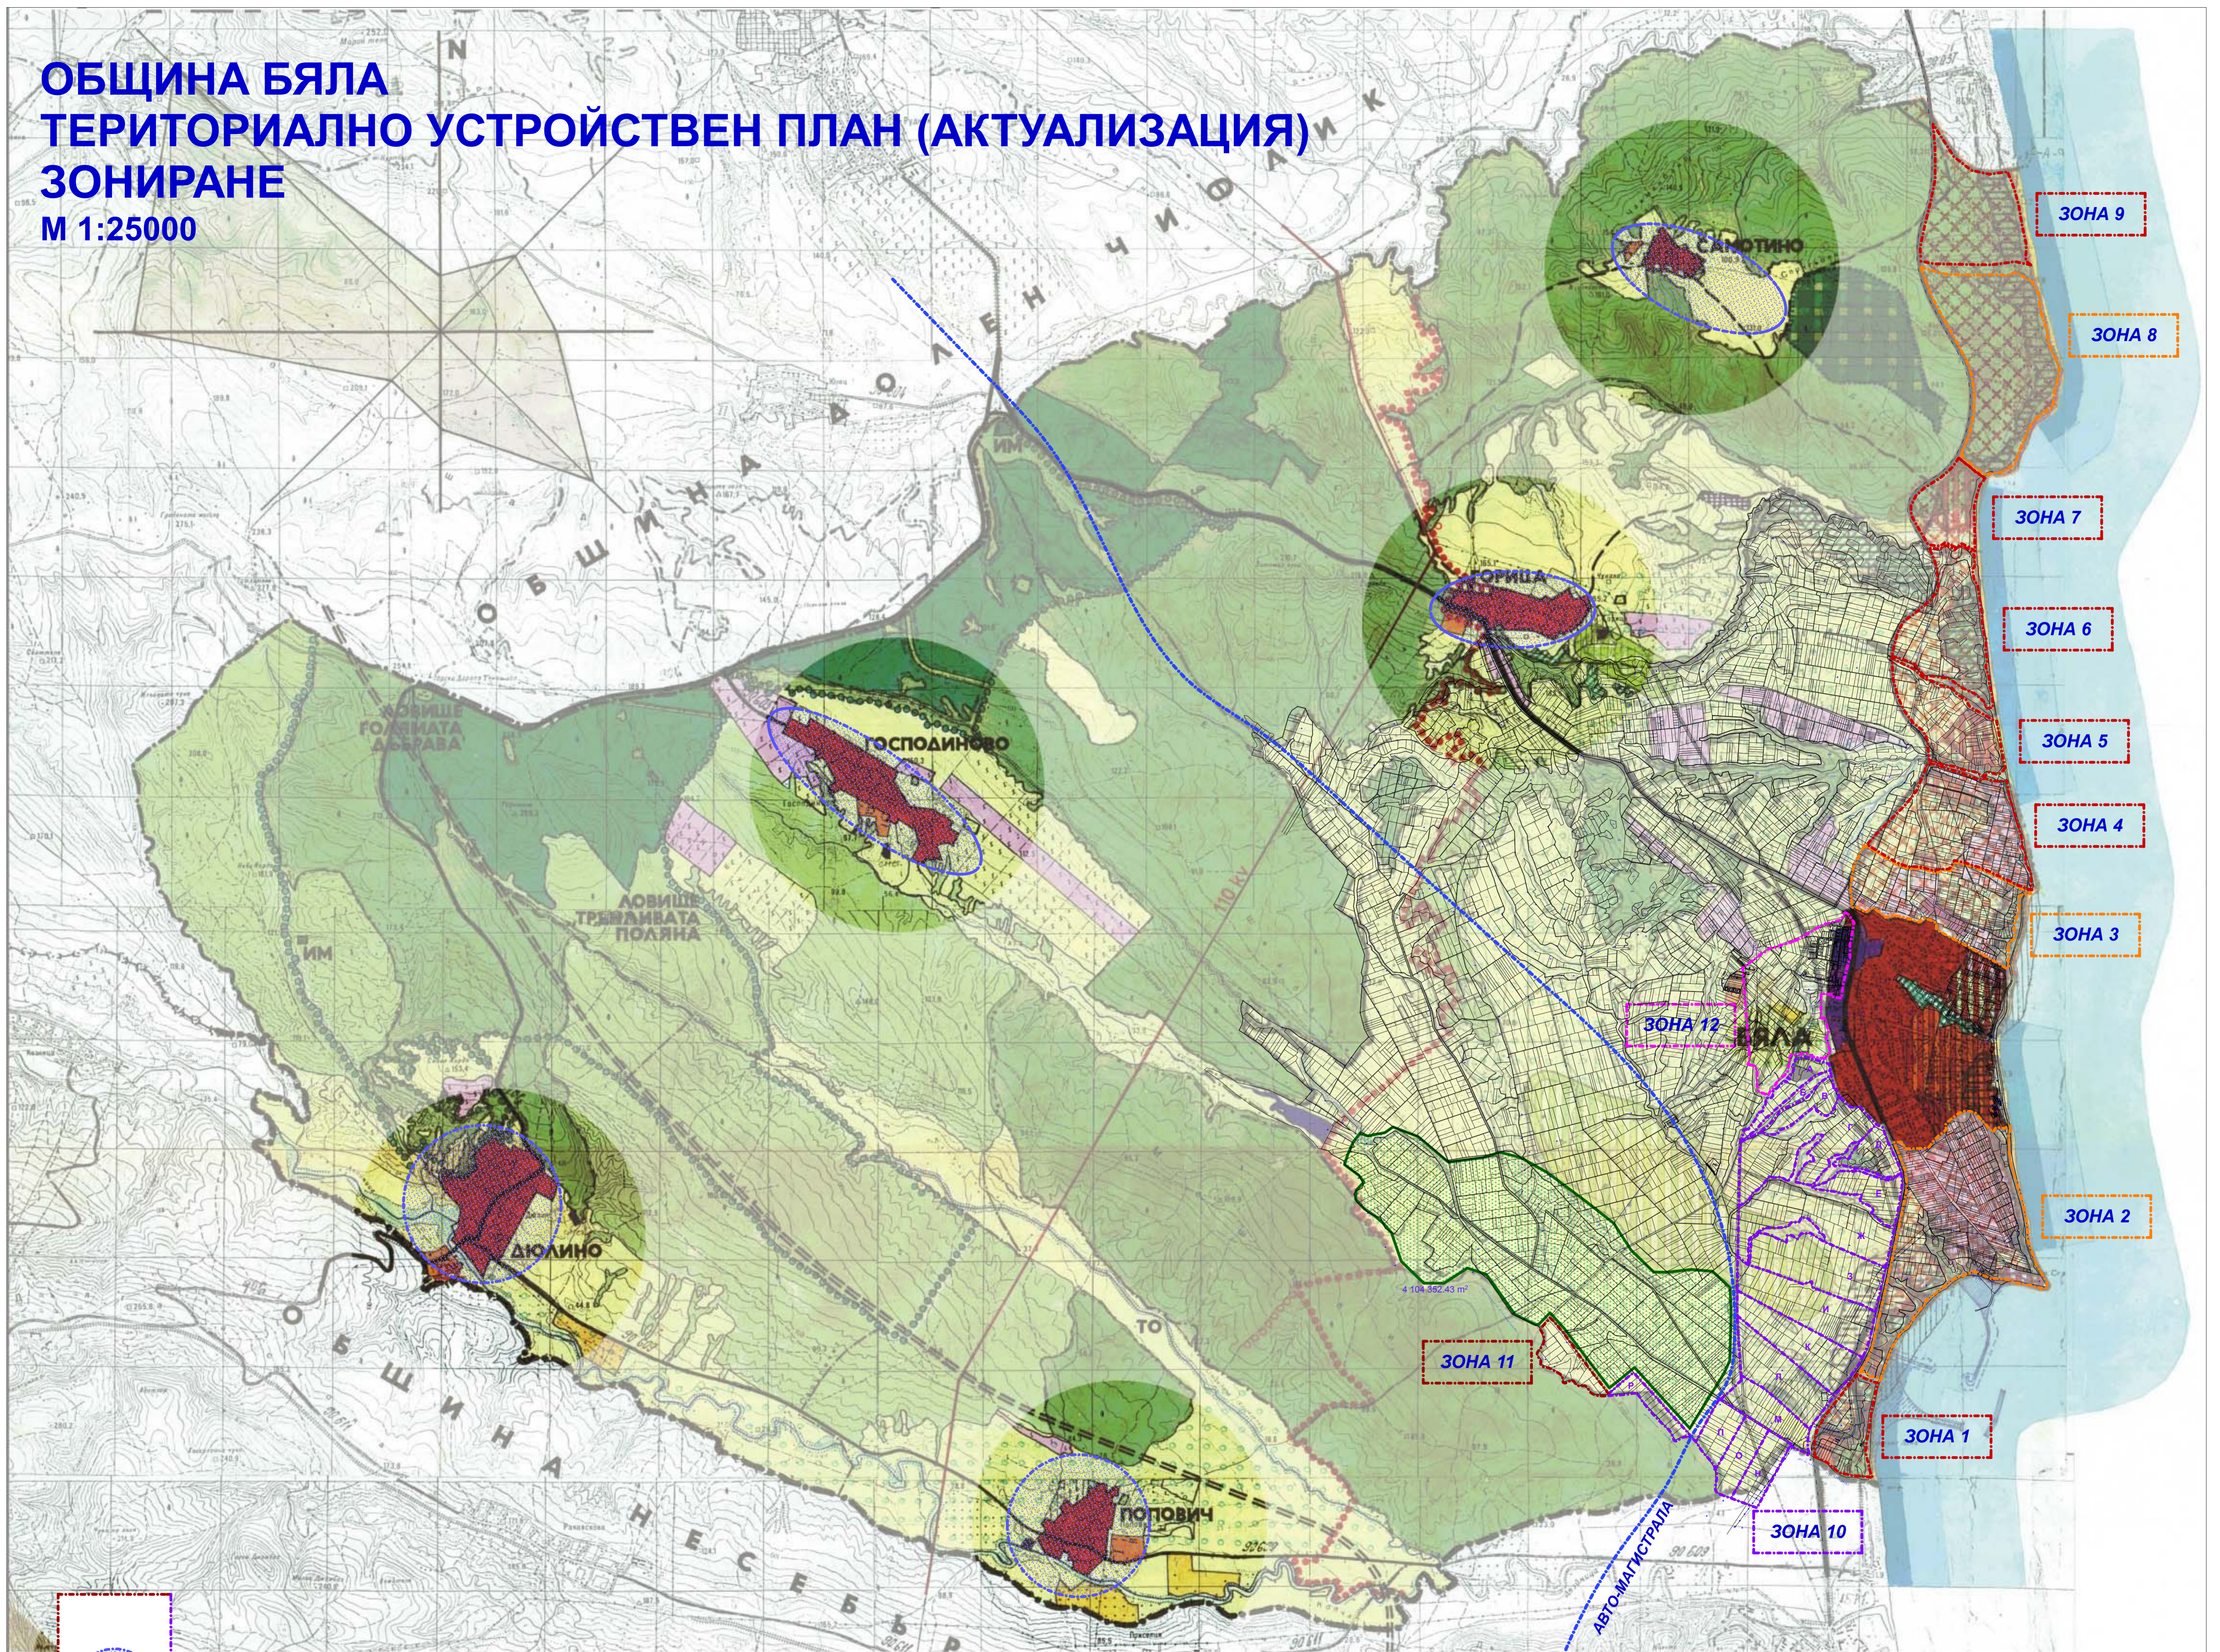

**ОБЩИНА БЯЛА  
ТЕРИТОРИАЛНО УСТРОЙСТВЕН ПЛАН (АКТУАЛИЗАЦИЯ)  
ЗОНИРАНЕ  
М 1:25000**

ЗОНА 9

ЗОНА 8

ЗОНА 7

ЗОНА 6

ЗОНА 5

ЗОНА 4

ЗОНА 3

ЗОНА 2

ЗОНА 1

ЗОНА 12

ЗОНА 11

ЗОНА 10

зони за отдих и обитаване (ново планирани)

гольф игрище

ЗОНА 11 гольф-клуб